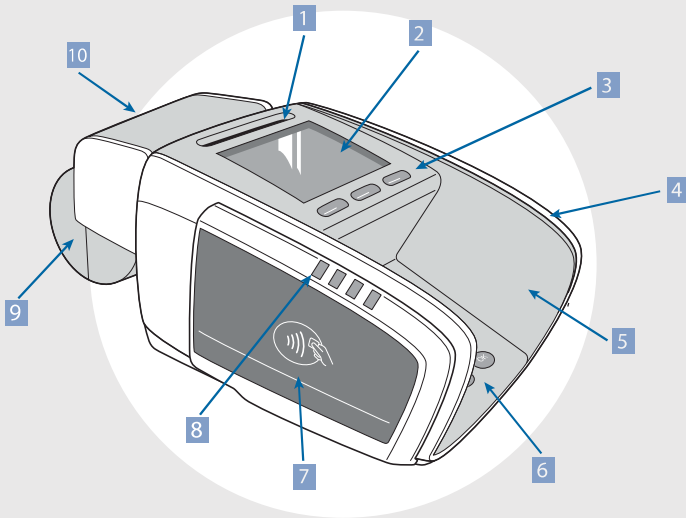

- | | |
|----------------------|----------------------------|
| 1. Sirukortin lukija | 7. NFC-lukija |
| 2. Värinäyttö | 8. NFC-lukijan merkkivalot |
| 3. Funktionäppäimet | 9. Kuittirullan kotelo |
| 4. Mg-juovan lukija | 10. Kotelons avaus |
| 5. PIN-suoja | |
| 6. Näppäimistö | |

MUUT OMINAISUUDET

NÄYTTÖ

- 320 x 240 pikseliä (64k väriä)
- koko: 2,8" (57,6 mm x 43,2 mm)

NÄPPÄIMISTÖ

- Taustavalaistu ergonominen näppäimistö

KORTINLUKIJAT

- EMV sirulukija
- Mg-juovan lukija

LÄHIMAKSUT